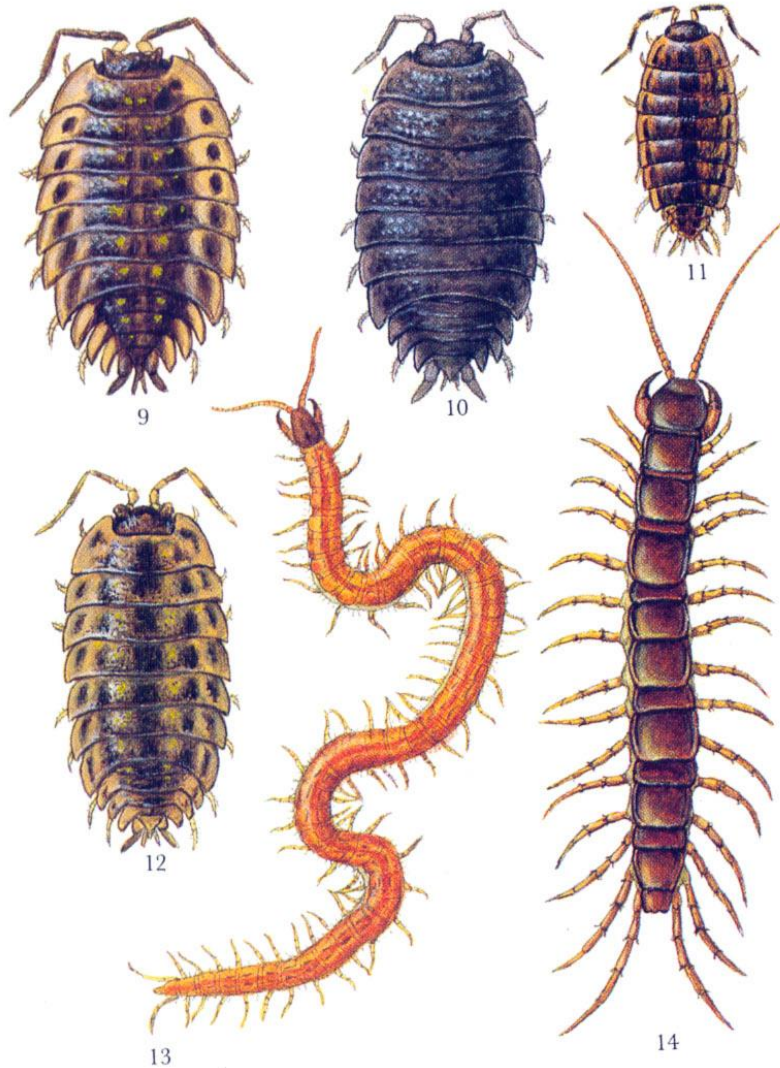

The image features a decorative border of autumn leaves in shades of yellow and orange, framing the central text. The leaves are scattered around the top, bottom, and right sides of the page, with some showing signs of insect damage (holes).

Обитатели листового опада

Дождевые черви

СЛИЗНИ

Брюхоногие улитки

Мокрицы и многоножки

Геофил, костянка

Двупарноногие многоножки

КИВСЯК

Пауки

516

517

518

518a

519

520

521

НОГОХВОСТКИ

Уховёртки

Клопы

Жуки (жужелицы)

Стафилины(коротконадкрылые жуки)

Божьи коровки

15

16