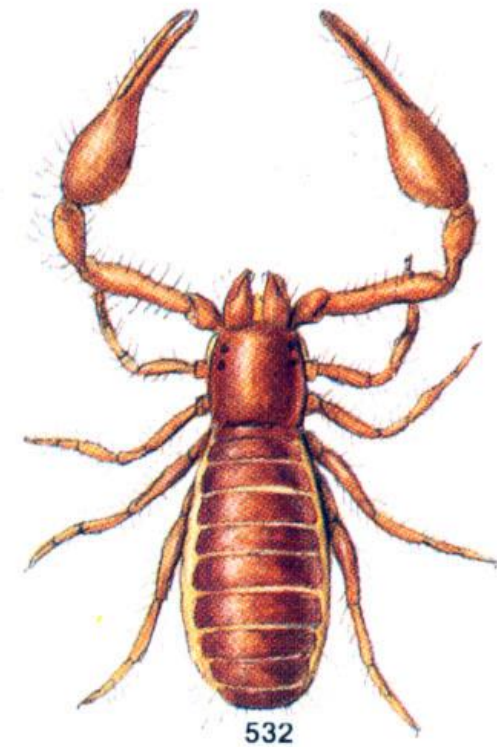

The image features a decorative border of autumn leaves in shades of yellow and orange, framing the central text. The leaves are scattered around the top, bottom, and right sides of the page, with some showing signs of insect damage (holes).

Обитатели листового опада

Дождевые черви

СЛИЗНИ

Брюхоногие улитки

Мокрицы и многоножки

Геофил, костянка

Двупарноногие многоножки

КИВСЯК

506

507

508

509

510

511

511a

Сенокосцы, клещи и ложноскорпионы

НОГОХВОСТКИ

Уховёртки

Клопы

Жуки (жужелицы)

Стафилины(коротконадкрылые жуки)

Божьи коровки

15

16