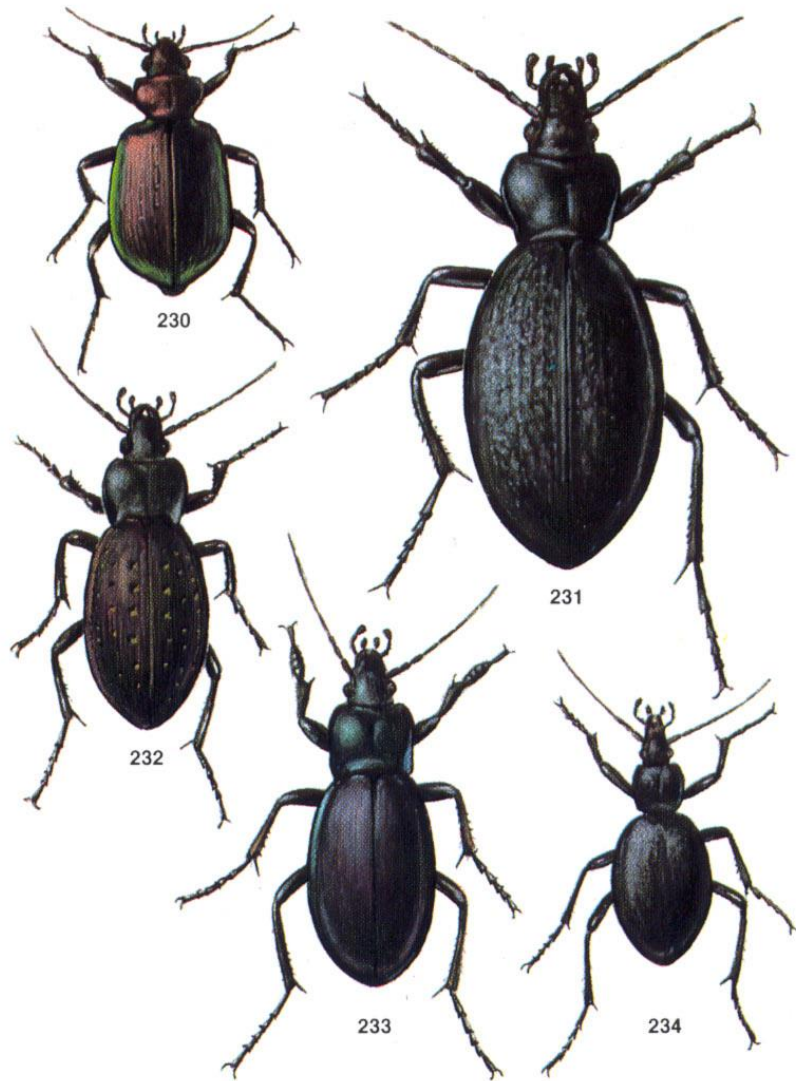

The image features a decorative border of autumn leaves in shades of yellow and orange, framing the central text. The leaves are scattered around the top, bottom, and right sides of the page, with some showing signs of insect damage (holes).

506

507

508

509

510

511

511a

Сенокосцы, клещи и ложноскорпионы

НОГОХВОСТКИ

Уховёртки

Клопы

Жуки (жужелицы)

Стафилины(коротконадкрылые жуки)

Божьи коровки

15

16

17

21

22

23

27

28

29

Личинки жуков