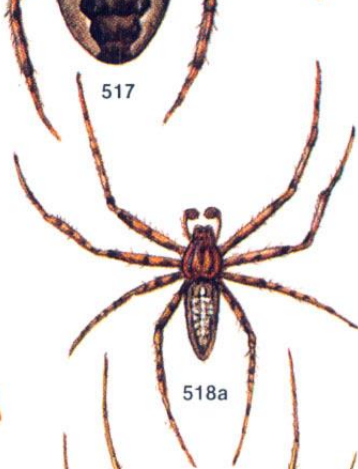

The image features a decorative border of autumn leaves in shades of yellow and orange, framing the central text. The leaves are scattered around the top, bottom, and right sides of the page, with some showing signs of insect damage (holes).

Обитатели листового опада

Дождевые черви

СЛИЗНИ

Брюхоногие улитки

Мокрицы и многоножки

Геофил, костянка

Двупарноногие многоножки

КИВСЯК

Пауки

516

517

518

518a

519

520

521

506

507

508

509

510

511

511a

Сенокосцы, клещи и ложноскорпионы