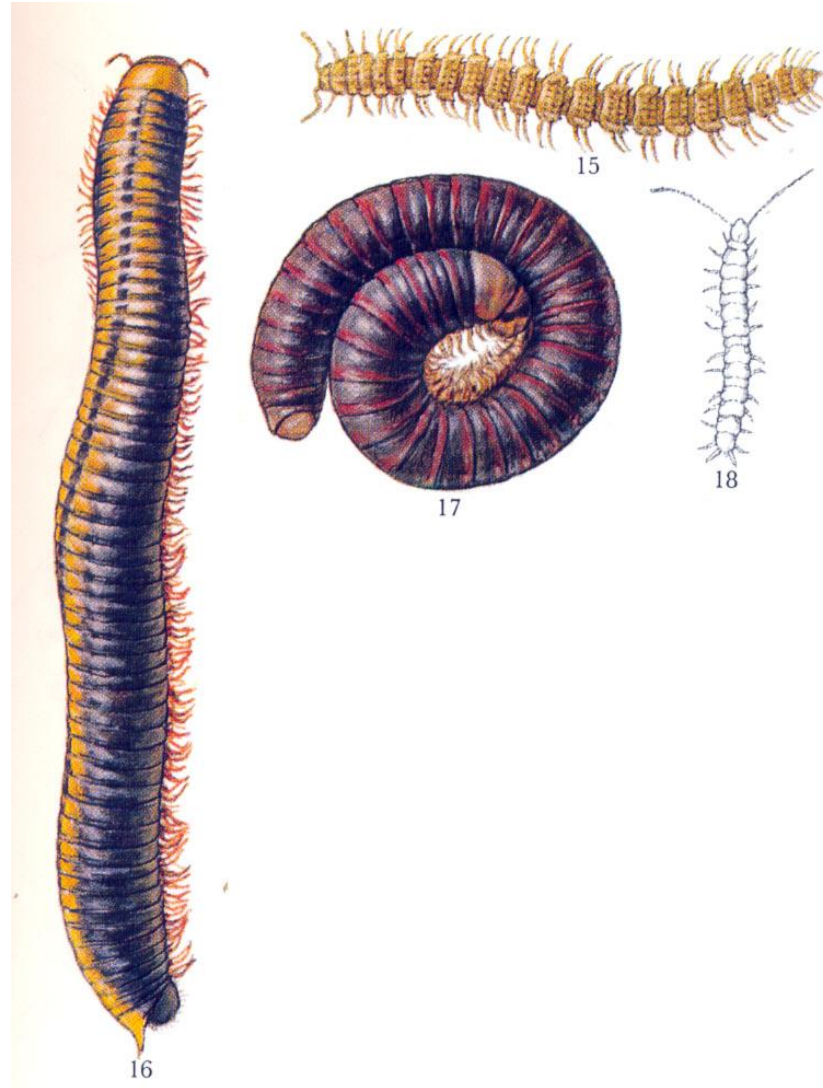

The image features a decorative border of autumn leaves in shades of yellow and orange, framing the central text. The leaves are scattered around the top, bottom, and right sides of the page, with some showing signs of insect damage (holes).

Обитатели листового опада

Дождевые черви

СЛИЗНИ

Брюхоногие улитки

Мокрицы и многоножки

Геофил, костянка

Двупарноногие многоножки

КИВСЯК

Пауки

516

517

518

518a

519

520

521

506

507

508

509

510

511

511a

Сенокосцы, клещи и ложноскорпионы