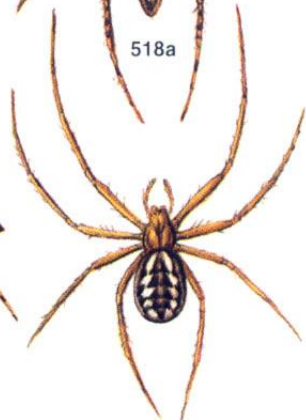

The image features a decorative border of autumn leaves in shades of yellow and orange, framing the central text. The leaves are scattered around the top, bottom, and right sides of the page, with some showing signs of insect damage (holes).

Обитатели листового опада

Дождевые черви

СЛИЗНИ

Брюхоногие улитки

Мокрицы и многоножки

Геофил, костянка

Двупарноногие многоножки

КИВСЯК

Пауки

516

517

518

518a

519

520

521

506

507

508

509

510

511

511a

Сенокосцы, клещи и ложноскорпионы