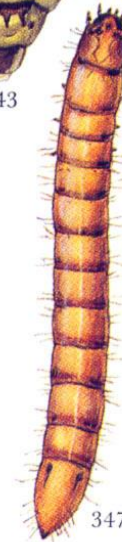

The image features a decorative border of autumn leaves in shades of yellow and orange, framing the central text. The leaves are scattered around the top, bottom, and right sides of the page, with some showing signs of insect damage (holes).

Обитатели листового опада

Дождевые черви

СЛИЗНИ

Брюхоногие улитки

Мокрицы и многоножки

Геофил, костянка

Двупарноногие многоножки

КИВСЯК

НОГОХВОСТКИ

Уховёртки

Клопы

Жуки (жужелицы)

Стафилины(коротконадкрылые жуки)

Божьи коровки

15

16

17

21

22

23

27

28

29

Личинки жуков