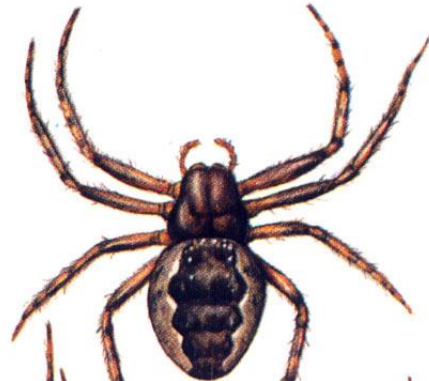

The image features a decorative border of autumn leaves in shades of yellow and orange, framing the central text. The leaves are scattered around the top, bottom, and right sides of the page, with some showing signs of insect damage (holes).

Обитатели листового опада

Дождевые черви

СЛИЗНИ

Брюхоногие улитки

Мокрицы и многоножки

Геофил, костянка

Двупарноногие многоножки

КИВСЯК

Пауки

516

517

518

518a

519

520

521