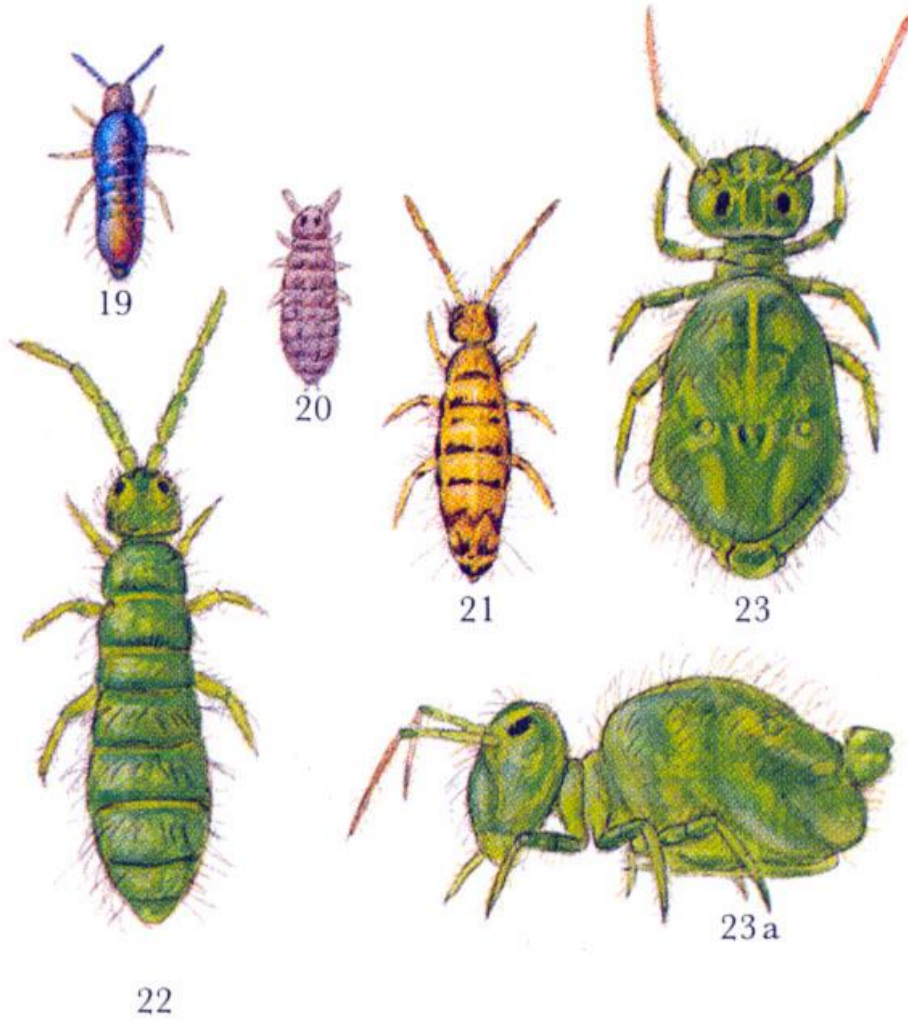

The image features a decorative border of autumn leaves in shades of yellow and orange, framing the central text. The leaves are scattered around the top, bottom, and right sides of the page, with some showing signs of insect damage (holes).

506

507

508

509

510

511

511a

Сенокосцы, клещи и ложноскорпионы

НОГОХВОСТКИ

Уховёртки

Клопы

Жуки (жужелицы)

Стафилины(коротконадкрылые жуки)

Божьи коровки

15

16

17

21

22

23

27

28

29

Личинки жуков