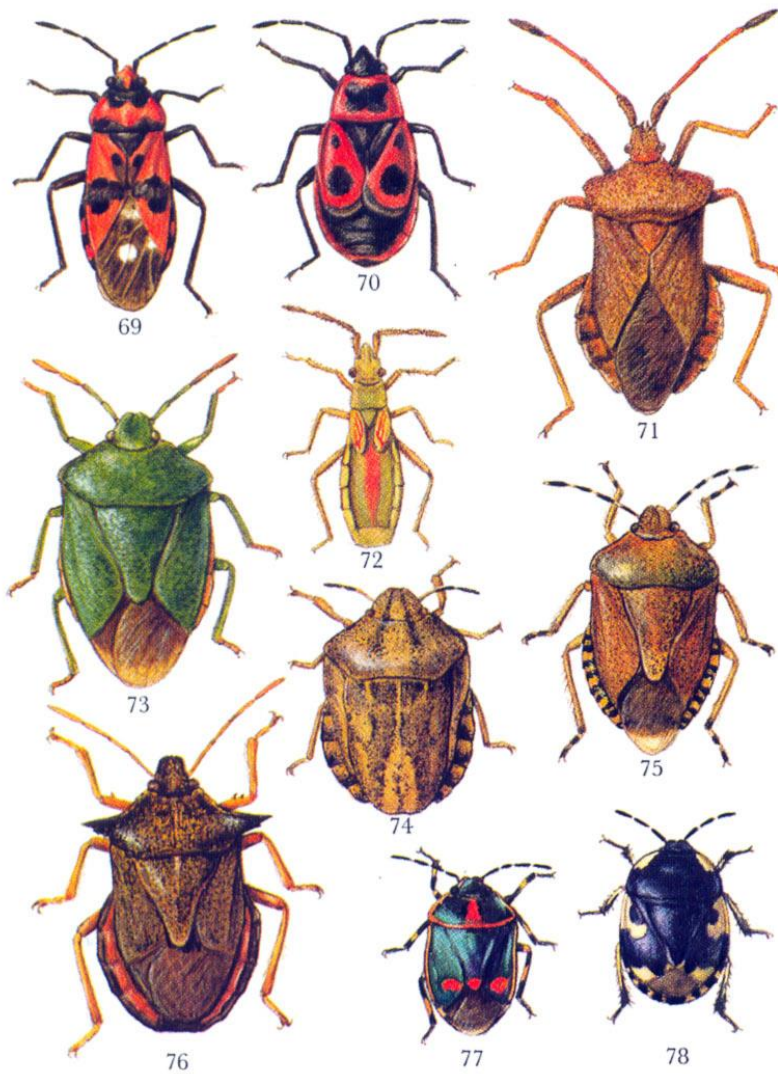

The image features a decorative border of autumn leaves in shades of yellow and orange, framing the central text. The leaves are scattered around the top, bottom, and right sides of the page, with some showing signs of insect damage (holes).

506

507

508

509

510

511

511a

Сенокосцы, клещи и ложноскорпионы

НОГОХВОСТКИ

Уховёртки

Клопы

Жуки (жужелицы)

Стафилины(коротконадкрылые жуки)

Божьи коровки

15

16

17

21

22

23

27

28

29

Личинки жуков