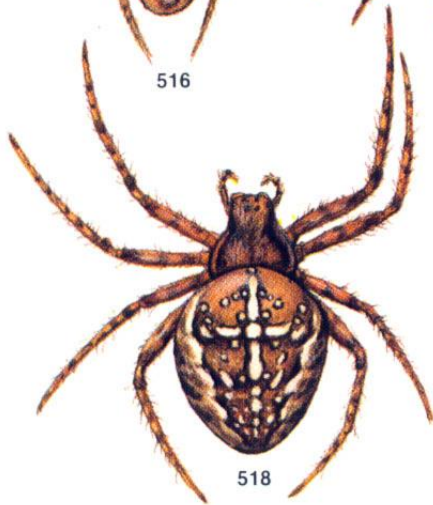

The image features a decorative border of autumn leaves in shades of yellow and orange, framing the central text. The leaves are scattered around the top, bottom, and right sides of the page, with some showing signs of insect damage (holes).

Обитатели листового опада

Дождевые черви

СЛИЗНИ

Брюхоногие улитки

Мокрицы и многоножки

Геофил, костянка

Двупарноногие многоножки

КИВСЯК

Пауки

516

517

518

518a

519

520

521

506

507

508

509

510

511

511a

Сенокосцы, клещи и ложноскорпионы