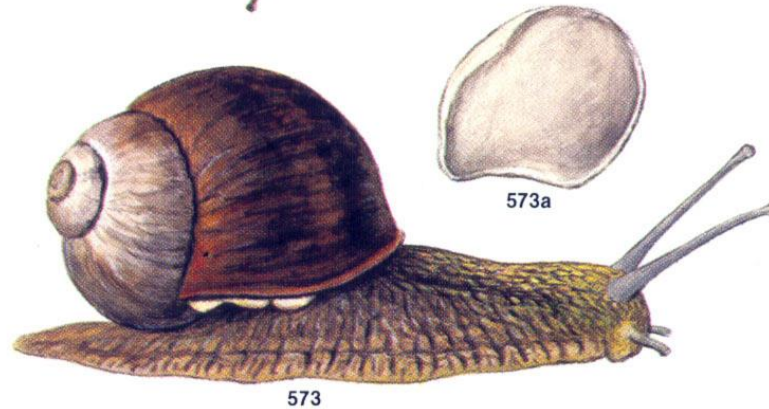

The image features a decorative border of autumn leaves in shades of yellow and orange, framing the central text. The leaves are scattered around the top, bottom, and right sides of the page, with some showing signs of insect damage (holes).

Обитатели листового опада

Дождевые черви

СЛИЗНИ

Брюхоногие улитки

Мокрицы и многоножки

Геофил, костянка

Двупарноногие многоножки

КИВСЯК

Пауки

516

517

518

518a

519

520

521