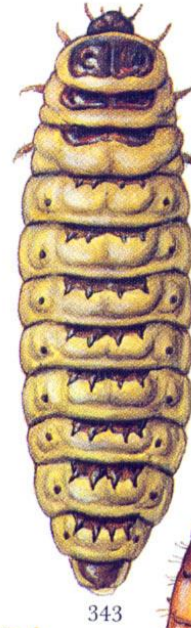

The image features a decorative border of autumn leaves in shades of yellow and orange, framing the central text. The leaves are scattered around the top, bottom, and right sides of the page, with some showing signs of insect damage (holes).

Обитатели листового опада

Дождевые черви

СЛИЗНИ

Брюхоногие улитки

Мокрицы и многоножки

Геофил, костянка

Двупарноногие многоножки

КИВСЯК

НОГОХВОСТКИ

Уховёртки

Клопы

Жуки (жужелицы)

Стафилины(коротконадкрылые жуки)

Божьи коровки

15

16

17

21

22

23

27

28

29

Личинки жуков