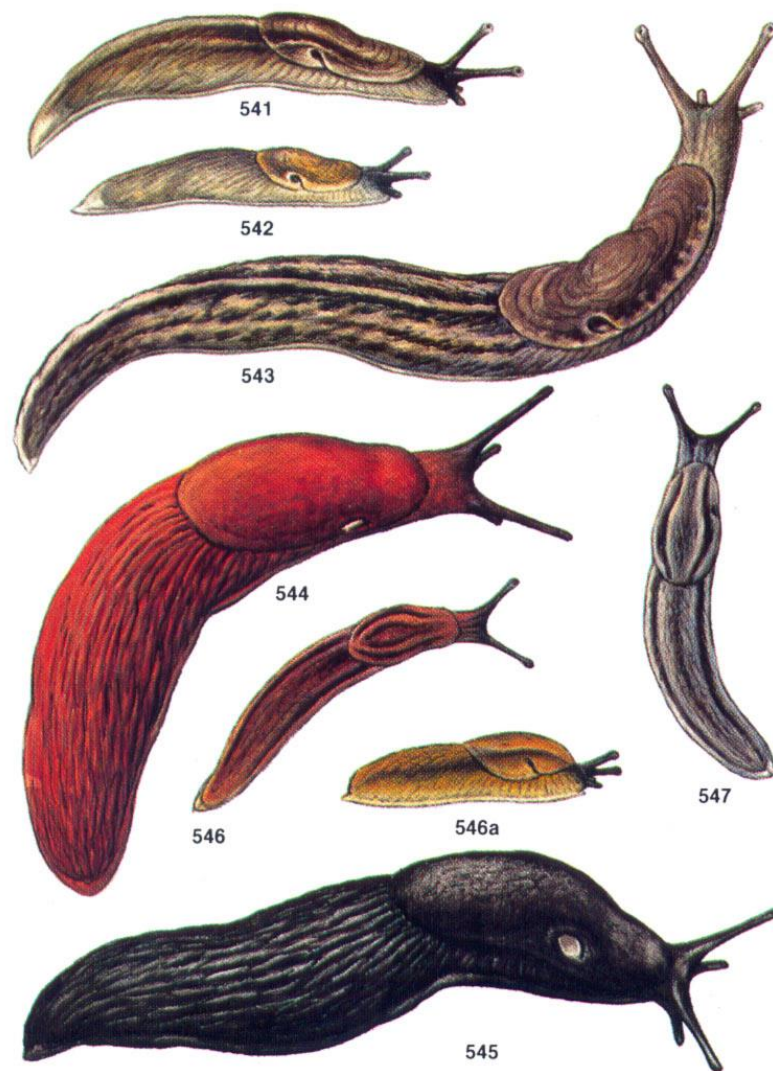

The image features a decorative border of autumn leaves in shades of yellow and orange, framing the central text. The leaves are scattered around the top, bottom, and right sides of the page, with some showing signs of insect damage (holes).

Обитатели листового опада

Дождевые черви

СЛИЗНИ

Брюхоногие улитки

Мокрицы и многоножки

Геофил, костянка

Двупарноногие многоножки

КИВСЯК